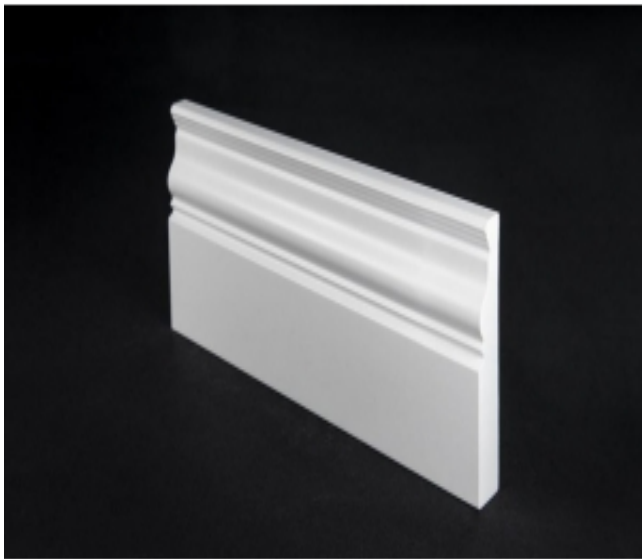

Link do produktu: <https://www.ilistwy.pl/cokoly-wykonczeniowe-do-paneli-p-146.html>

Listwa przypodłogowa wzór L89 - 2.5 mb

Cena brutto	59,00 zł
Cena netto	47,97 zł
Dostępność	Dostępny
Czas wysyłki	10 dni
Numer katalogowy	L89
Producent	ilistwy.pl

Opis produktu

Opis produktu:

Standardowa długość **listwa przypodłogowa MDF** - 2500 mm tj. 2,5 mb

biały półmat

Kolor:

Cena dotyczy zakupu 1 szt. **listwy przypodłogowej/ cokołu** o długości 2.5 mb.

Prezentowane **Listwy przypodłogowe MDF** są produktem najwyższej jakości, wykonane z najlepszych technologicznie materiałów dostępnych na rynku, dzięki temu to właśnie nasze cokoły zapewniają wysoki komfort użytkowania przez wiele lat. Wszystkie **listwy przypodłogowe białe** pokryte są 3 warstwami bardzo twardego **lakieru** poliuretanowego który zapewnia wyjątkową odporność na czynniki zewnętrzne.