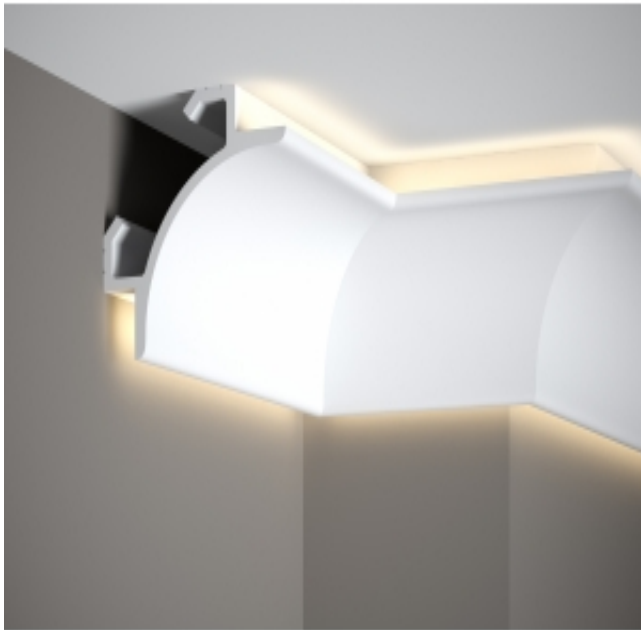

Link do produktu: <https://www.ilistwy.pl/listwa-oswietleniowa-ql001-mardom-decor-lightguard-p-719.html>

Listwa oświetleniowa QL001 Mardom Decor LightGuard®

| | |
|-------------|------------------|
| Cena brutto | 255,38 zł |
|-------------|------------------|

| | |
|------------------|--------------|
| Numer katalogowy | QL001 |
|------------------|--------------|

Opis produktu

Listwa oświetleniowa, przysufitowa QL001 dedykowana do wszystkich rodzajów pomieszczeń. Elementy można malować na dowolny kolor.

Listwa posiada innowacyjną technologię LightGuard®, która całkowicie eliminuje przebijanie światła LED przez powierzchnię listwy. Dzięki temu listwa nie musi być oklejana od wewnętrznej strony taśmą aluminiową. Cała powierzchnia listwy z technologią LightGuard® jest idealnie jednolita, a światło LED rozprasza się wokół listwy.