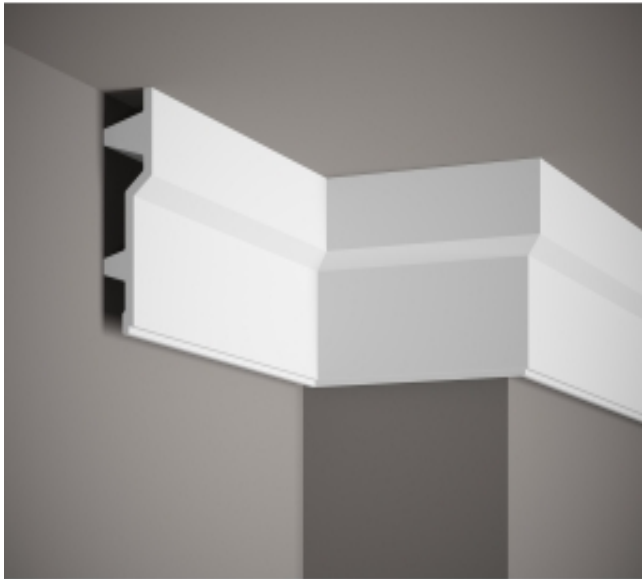

Dane aktualne na dzień: 02-04-2025 10:33

Link do produktu: <https://www.ilistwy.pl/listwa-sufitowa-mdb150-mardom-decor-p-771.html>

## Listwa sufitowa MDB150 Mardom Decor

Cena brutto	<b>373,15 zł</b>
-------------	------------------

Cena netto	<b>303,37 zł</b>
------------	------------------

Dostępność	<b>Dostępny</b>
------------	-----------------

### Opis produktu

Listwa sufitowa oświetleniowa MDB150 wykonana z lekkiego tworzywa ProFoam, które jest odporne na wilgoć, uszkodzenia i oddziaływanie promieni UV. Listwa pokryta jest farbą podkładową, gotowa do malowania na dowolny kolor.

#### PARAMETRY TECHNICZNE:

Długość: 200 cm

Wysokość: 15 cm

Głębokość: 4 cm

Materiał: ProFoam