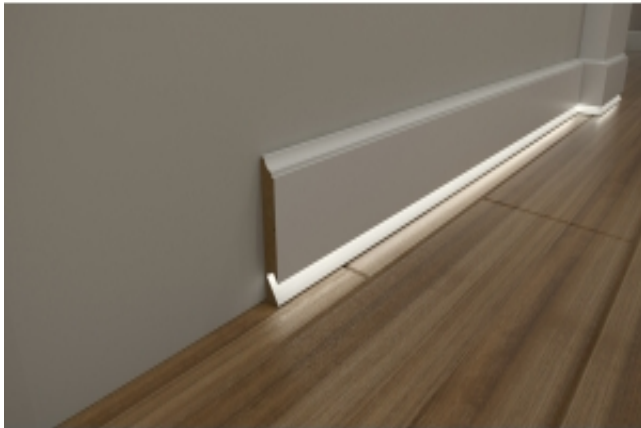

Link do produktu: <https://www.ilistwy.pl/listwy-przypodlogowe-biale-led-p-52.html>

Listwa przypodłogowa wzór L50 LED - 2.5 mb

Cena brutto	63,00 zł
Cena netto	51,22 zł
Dostępność	Dostępny
Czas wysyłki	5 dni
Numer katalogowy	L50 LED
Producent	ilistwy.pl

Opis produktu

W naszym asortymencie posiadamy najwyższej jakości listwę przypodłogową L50 LED, która wyróżnia się trwałym i precyzyjnym wykonaniem. Dzięki niej uzyskasz pożądany efekt wykończeniowy w wybranym przez Ciebie pomieszczeniu. Listwa została wyprodukowana z najlepszych materiałów, które odpowiadają za jej doskonały wygląd i odporność na zniszczenia.

Wyjątkowa listwa przypodłogowa L50 LED

Listwa przypodłogowa L50 LED nie tylko pięknie podkreśli aranżację wnętrza Twojego domu lub mieszkania, ale także zapewni Ci wyjątkowy komfort użytkowania przez wiele lat. Żeby zapewnić jej odporność, pokryto ją aż trzema warstwami bardzo twardego, odpornego na działanie czynników zewnętrznych lakieru poliuretanowego. Oferowana przez nas listwa to gwarancja estetycznego i zachwycającego wykończenia pomieszczeń o lekko nowoczesnym charakterze. Produkt nada wybranemu przez Ciebie wnętrzu niesamowity styl i w subtelny sposób podkreśli jego zalety.

Listwa przypodłogowa L50 LED – sklep

W naszym sklepie znajdziesz bogatą ofertę najwyższej klasy produktów, które oprócz fantastycznych opinii chwalone są także za atrakcyjne ceny. Oferowana przez nas listwa przypodłogowa L50 LED jest niezwykle praktycznym rozwiązaniem dla Twojego domu. Dostępne w naszym sklepie szerokości modelu L50 LED to: 16, 19, 22, 25, a także 30 mm, dzięki czemu z łatwością możesz wybrać interesujący Cię wariant, który najlepiej sprawdzi się w wykańczanym przez Ciebie pomieszczeniu. Co więcej, wysokość znajdującego się w naszym asortymencie modelu L50 LED mieści się w rozpiętości od 80 do 300 mm. Dzięki temu zyskujesz gwarancję dobrania odpowiedniej listwy do panujących w Twoim mieszkaniu warunków.

W razie jakichkolwiek pytań możesz się z nami skontaktować, a my postaramy się pomóc Ci w wyborze odpowiedniego produktu, który spełni Twoje wymagania i dzięki któremu będziesz mógł wykończyć wnętrze swojego domu zgodnie z własnymi preferencjami. Ponadto nasi pracownicy rozwieją Twoje wątpliwości i udzielą wszelkich dodatkowych informacji na temat produktów dostępnych w sklepie.

Dostępne szerokości modelu L50 LED:

- **16 mm**