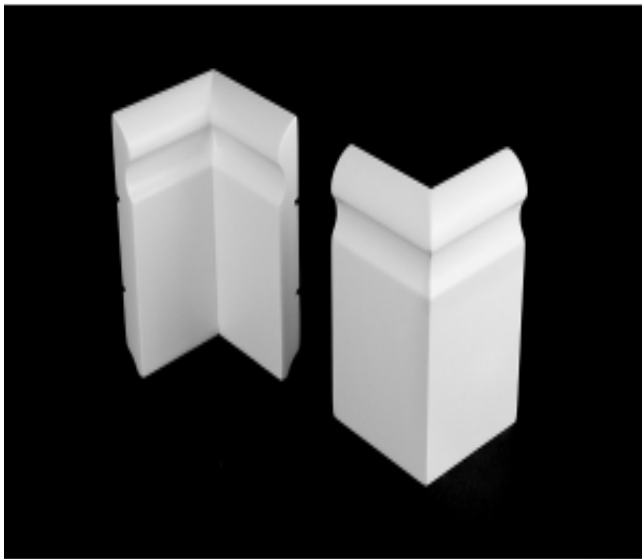

Link do produktu: <https://www.ilistwy.pl/narozniki-do-listew-bialych-p-85.html>

Narożnik L16 zewnątrzny/wewnętrzny do listwy przypodłogowej

Cena brutto	28,00 zł
Cena netto	22,76 zł
Dostępność	Dostępny
Czas wysyłki	5 dni
Numer katalogowy	L16
Producent	ilistwy.pl

Opis produktu

Opis produktu Narożnik zewnętrzny/wewnętrzny do listwy przypodłogowej wzór L16:

Dostępne szerokości modelu L16:

- **12mm**
- **16mm**
- **19mm**
- **22mm**
- **25mm**
- **30mm**

Wysokość modelu :

100 mm

Kolor:

biały półmat

Cena dotyczy zakupu 1 szt narożnika

Dodatkowe informacje.

Prezentowane narożniki są produktem o bardzo wysokiej jakości. Każdy narożnik po dwukrotnym szlifowaniu zostaje pokryty trzema warstwami lakieru poliuretanowego w kolorze białym (półmat). Narożniki posiadają specjalne frezy poprawiające mocowanie do ścian.

Każdy z narożników pakowany jest w specjalne rękawy zabezpieczające zawartość przesyłki przed rysami oraz uszkodzeniami.

Przy składaniu zamówienia prosimy o informację w uwagach do zamówienia o wpisanie ilości sztuk narożników wewnętrznych i ilości narożników zewnętrznych.

Dodatkowe usługi za dopłatą:

- Istnieje możliwość zamówienia listwy, narożników oraz ćwierćwałków w dowolnym kolorze według wzorników kolorystycznych: NCS, RAL, ICA - **Cena** listwy w kolorze wynosi **30%**, kolor ciemny **40%** dopłaty do ceny listwy w kolorze białym.
- Dodatkowe zabezpieczenie listw, narożników oraz ćwierćwałków przeciw wilgoci izoltanem - dopłata 1 zł/mb.
- Różna wysokość - cena do ustalenia.
- Możliwość robienia listw narożników oraz ćwierćwałków na płytach ognioodpornych i wilgocioodpornych - cena podstawowa danej listwy plus **60%**.